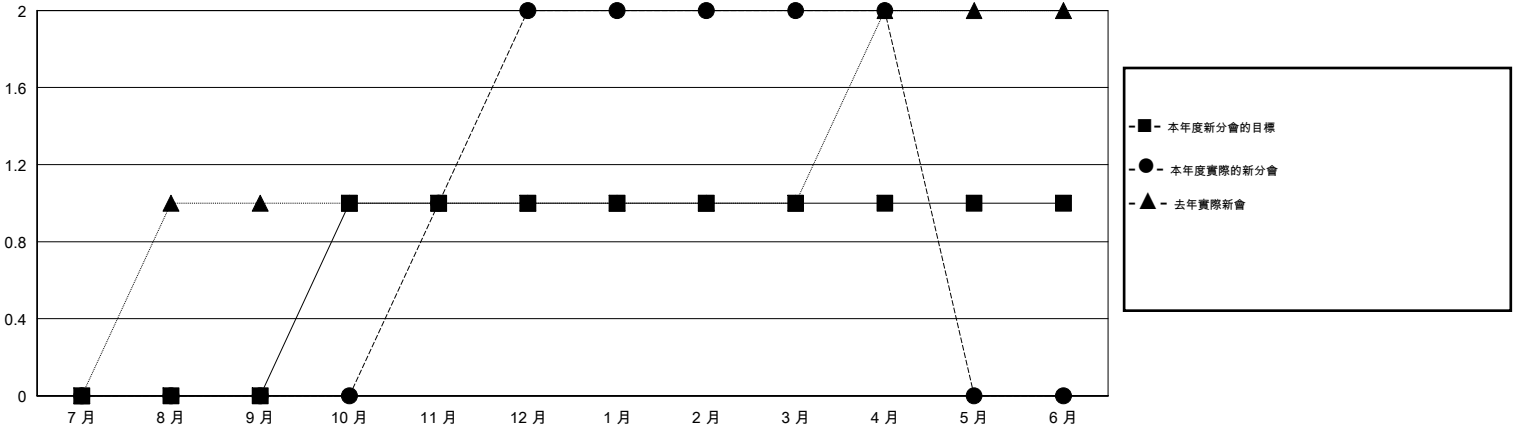

MONTHLY MEMBERSHIP PROGRESS REPORT

District 300B2

Results as of: 4/30/2016

GMT: PEI-JEN CHEN

地點 REP OF CHINA

GMT憲章區 5

分會				
成果 2015-2016				
季	新分會目標	新會	會員流失的分會	淨增/減
7月/8月/9月	0	0	1	-1
10月/11月/12月	1	2	0	2
1月/2月/3月	0	0	0	0
4月/5月/6月	0	0	0	0

位會員@每位須繳				
成果 2015-2016				
季	新會員目標	增加的授證/新會員	退會人數	淨增/減
7月/8月/9月	30	139	37	102
10月/11月/12月	80	108	84	24
1月/2月/3月	40	61	97	-36
4月/5月/6月	-20	28	13	15

目標與實際新會累積