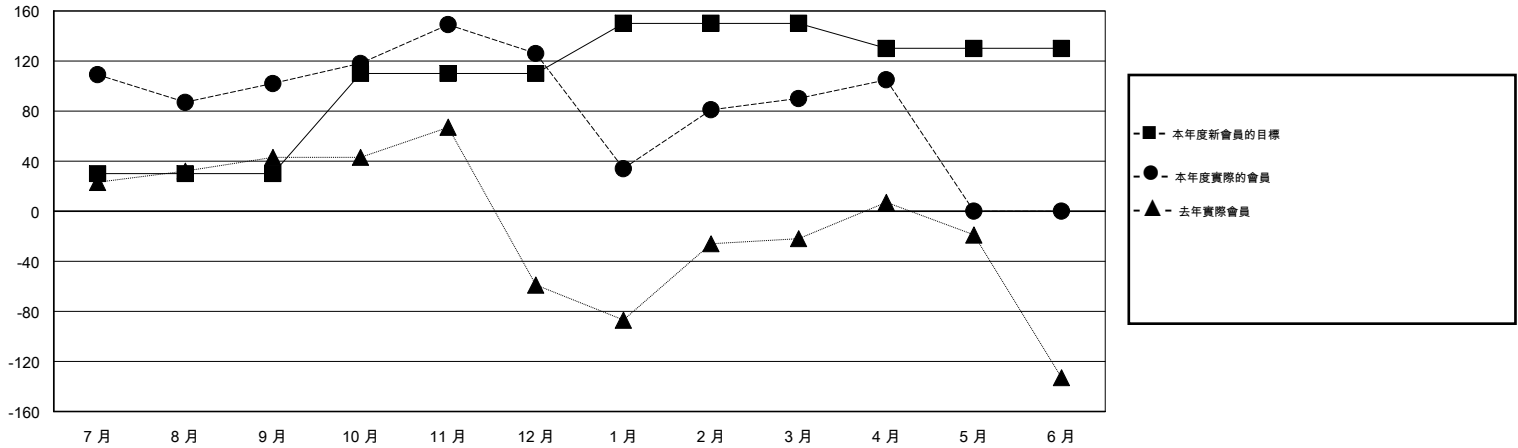

目標和實際會員累積

已取消的分會: 1

48 CLUBS OF 56 增添1位或以上的新會員

性別分佈

男 1,784 (75.43%)
女 581 (24.57%)

放棄的會員

[點擊這裡取得健康評估資料](#)

過世	4
分會已取消	5
其他	222
總計	231

家庭單位會員	124
戶長	58
非戶長	66